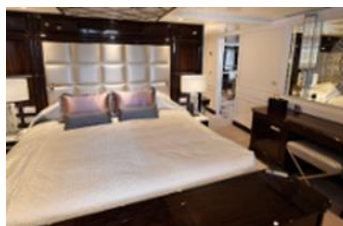

ALL SUITES

REGENT SUITE (412.8 SQM)

MASTER SUITE (176.1-195.8 SQM)

GRAND SUITE (118.6-170.6 SQM)

084-0881847 / 086-5487333

@chicjourney

chic-2020.com

chicjourney2020